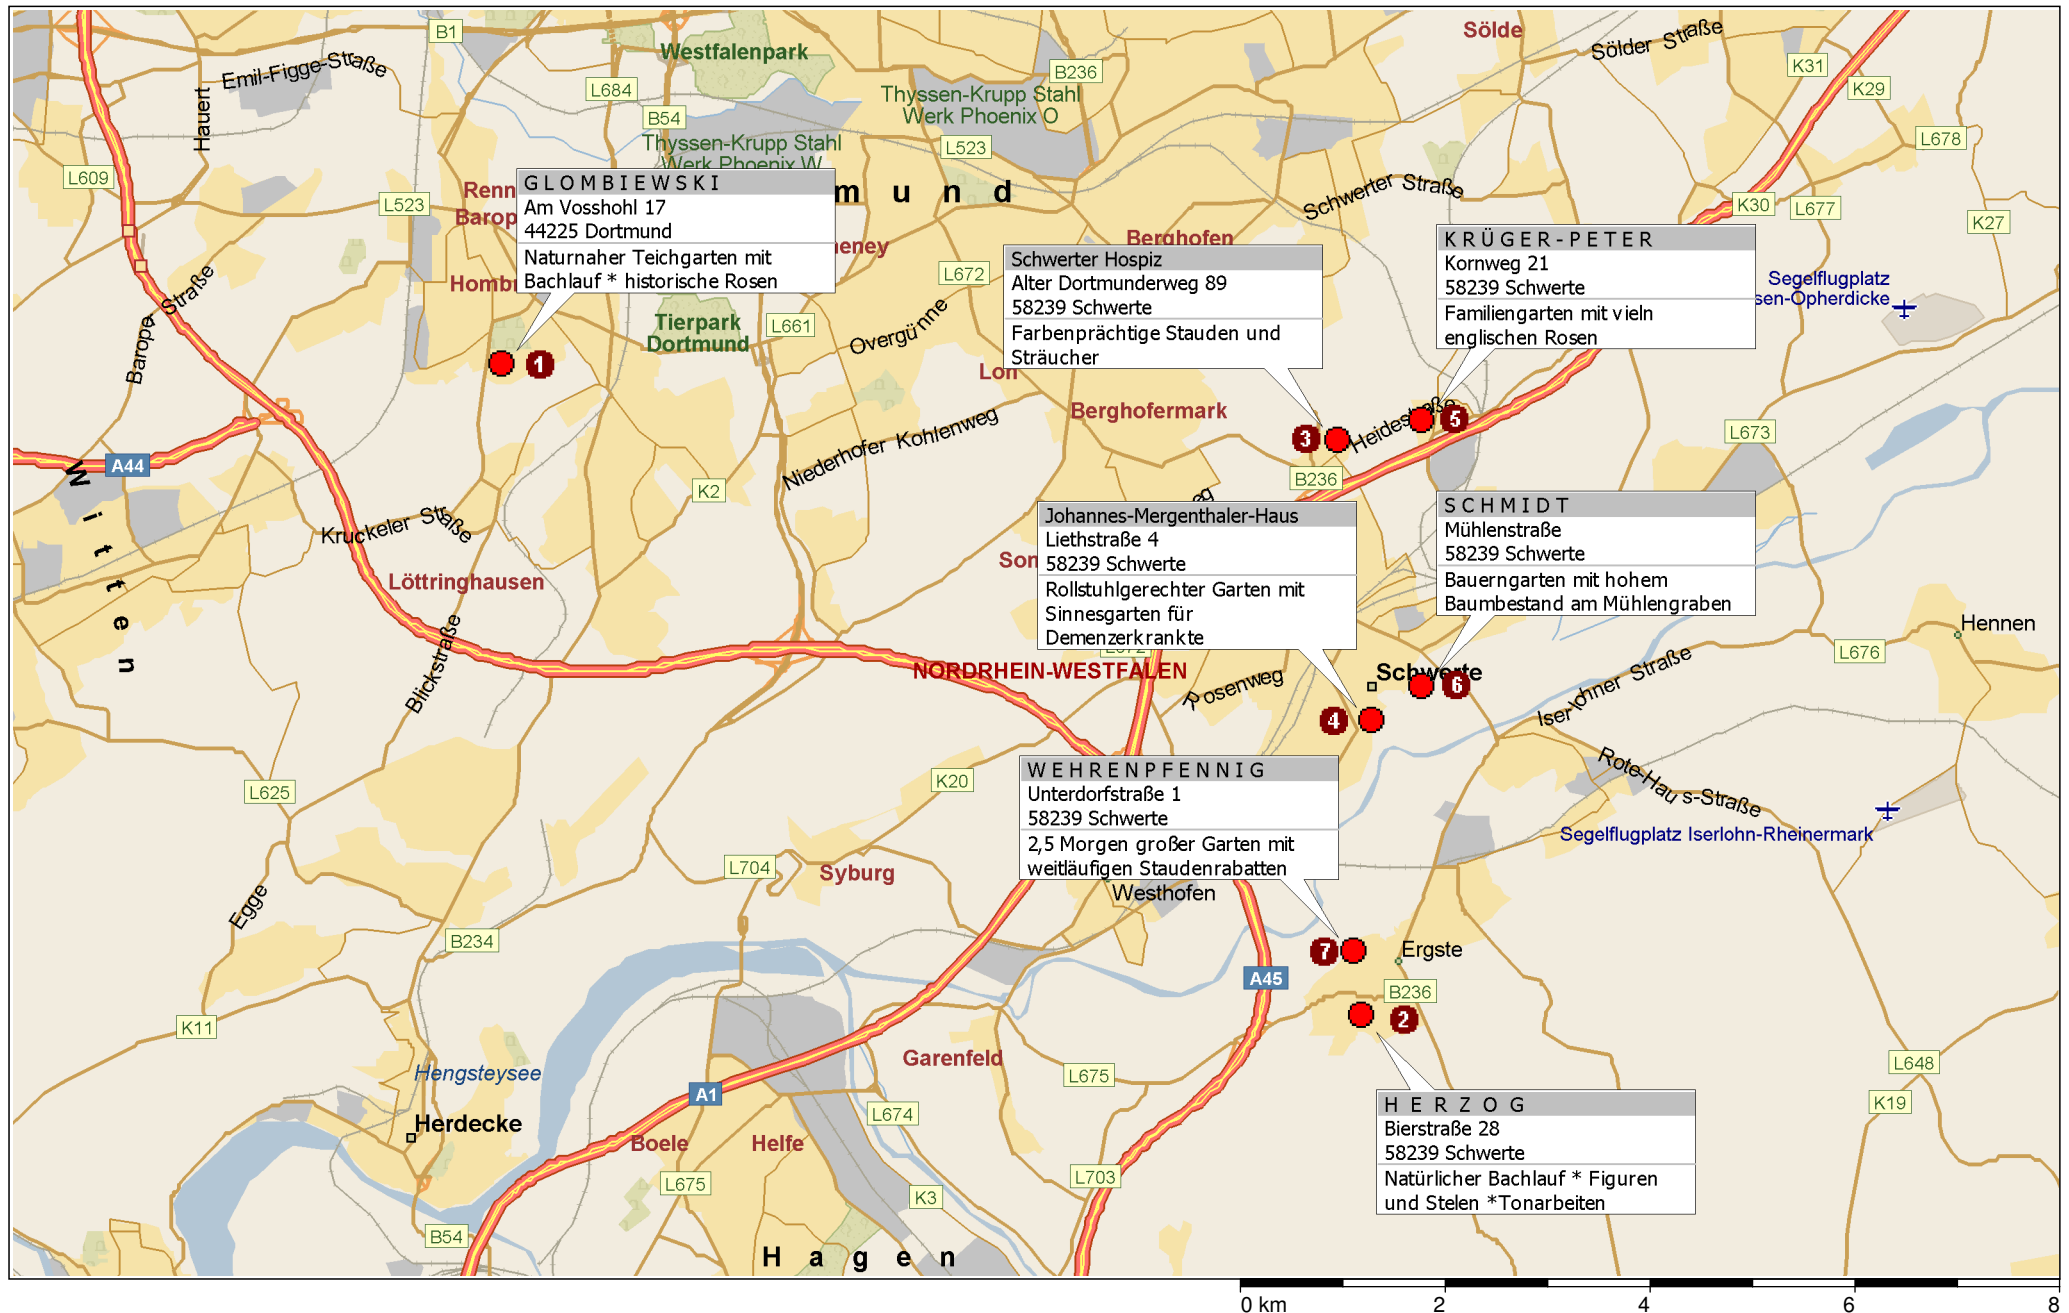

Garten Eden 31.05.2009

0 km 2 4 6 8